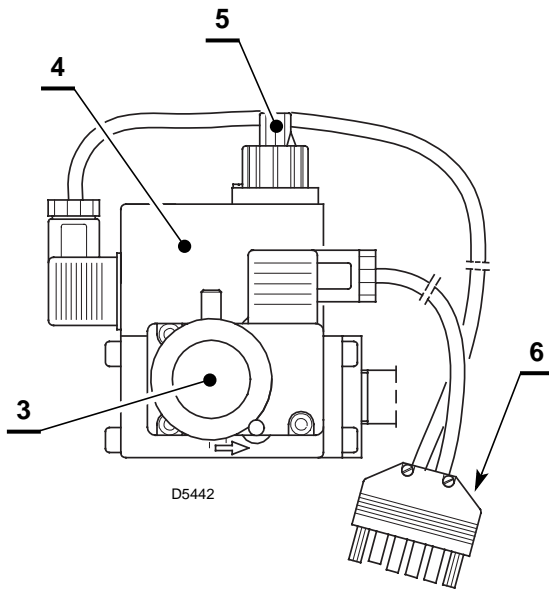

D5441

**MBDLE 405 B01**  
3970552

**MBDLE 407 B01**  
3970553

**MBDLE 410 B01**  
3970554

D5443

**MBDLE 412 B01**  
3970550

D5445

**MBDLE 403 B01**  
3970533  
3970545

D5442

**MBDLE 405 B01**  
3970500  
3970530  
3970546  
3970547

**MBDLE 407 B01**  
3970531  
3970544  
3970548

**MBDLE 410 B01**  
3970532  
3970549

D5444

**MBDLE 415 B01**  
3970558

D4053

N.	COD.	3970500	3970530	3970531	3970532	3970533	3970544	3970545	3970546	3970547	3970548	3970549	3970550	3970551	3970552	3970553	3970554	3970558	DESCRIZIONE	DESCRIPTION	DESCRIPTION	BESCHREIBUNG
1	3008518													•	•				COLLEGAMENTO	LEAD	CABLE DE CONNEXION	VERBINDUNGSKABEL
1	3008519															•	•		COLLEGAMENTO	LEAD	CABLE DE CONNEXION	VERBINDUNGSKABEL
2	3008521													•	•	•	•		COLLEGAMENTO	LEAD	CABLE DE CONNEXION	VERBINDUNGSKABEL
3	3012196	•	•	•	•	•	•	•	•	•	•	•	•	•	•	•	•		PRESSOSTATO	PRESSURE SWITCH	PRESSOSTAT	PRESSOSTAT
3	3012197																•		PRESSOSTATO	PRESSURE SWITCH	PRESSOSTAT	PRESSOSTAT
4	3008525					•		•						•					BOBINA 1° STADIO	1st STAGE COIL	BOBINE 1ère ALLURE	1. STUFE MV SPULE
4	3008532	•	•	•			•		•	•	•				•	•			BOBINA 1° STADIO	1st STAGE COIL	BOBINE 1ère ALLURE	1. STUFE MV SPULE
4	3008530				•							•	•				•		BOBINA 1° STADIO	1st STAGE COIL	BOBINE 1ère ALLURE	1. STUFE MV SPULE
4	3012821													•					BOBINA 1° STADIO	1st STAGE COIL	BOBINE 1ère ALLURE	1. STUFE MV SPULE
5	3002506					•		•						•					FRENO IDRAULICO	HYDRAULIC CYLINDER	FREIN HYDRAULIQUE	DÄMPFUNGSPATRONE
5	3008524	•	•	•	•	•	•	•	•	•	•	•	•	•	•	•	•	•	FRENO IDRAULICO	HYDRAULIC CYLINDER	FREIN HYDRAULIQUE	DÄMPFUNGSPATRONE
6	3008522	•	•	•	•	•	•	•	•	•	•	•	•				•		COLLEGAMENTO	LEAD	CABLE DE CONNEXION	VERBINDUNGSKABEL