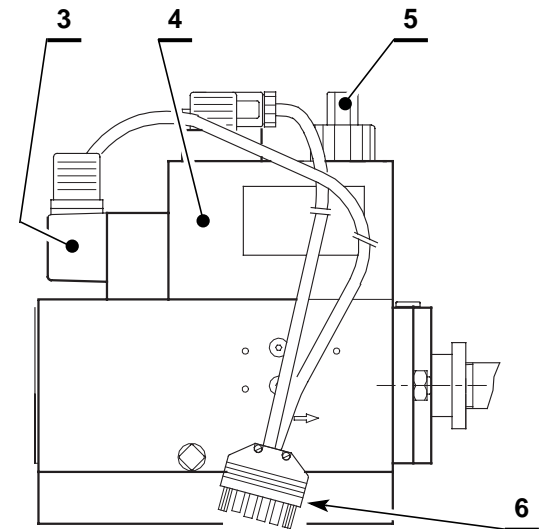

D5442

**MBDLE 405 B01**  
3970500  
3970530  
3970546  
3970547

**MBDLE 407 B01**  
3970531  
3970544  
3970548

**MBDLE 410 B01**  
3970532  
3970549

D5444

**MBDLE 415 B01**  
3970558

D4053

N.	COD.	3970500	3970530	3970531	3970532	3970533	3970544	3970545	3970546	3970547	3970548	3970549	3970550	3970551	3970552	3970553	3970554	3970558	DESCRIZIONE	DESCRIPTION	DESCRIPTION	BESCHREIBUNG
1	3008518													•	•				COLLEGAMENTO	LEAD	CABLE DE CONNEXION	VERBINDUNGSKABEL
1	3008519															•	•		COLLEGAMENTO	LEAD	CABLE DE CONNEXION	VERBINDUNGSKABEL
2	3008521													•	•	•	•		COLLEGAMENTO	LEAD	CABLE DE CONNEXION	VERBINDUNGSKABEL
3	3012196	•	•	•	•	•	•	•	•	•	•	•	•	•	•	•	•		PRESSOSTATO	PRESSURE SWITCH	PRESSOSTAT	PRESSOSTAT
3	3012197																•		PRESSOSTATO	PRESSURE SWITCH	PRESSOSTAT	PRESSOSTAT
4	3008525					•		•						•					BOBINA 1° STADIO	1st STAGE COIL	BOBINE 1ère ALLURE	1. STUFE MV SPULE
4	3008532	•	•	•			•		•	•	•				•	•			BOBINA 1° STADIO	1st STAGE COIL	BOBINE 1ère ALLURE	1. STUFE MV SPULE
4	3008530				•							•	•				•		BOBINA 1° STADIO	1st STAGE COIL	BOBINE 1ère ALLURE	1. STUFE MV SPULE
4	3012821													•					BOBINA 1° STADIO	1st STAGE COIL	BOBINE 1ère ALLURE	1. STUFE MV SPULE
5	3002506					•		•						•					FRENO IDRAULICO	HYDRAULIC CYLINDER	FREIN HYDRAULIQUE	DÄMPFUNGSPATRONE
5	3008524	•	•	•	•	•	•	•	•	•	•	•	•	•	•	•	•	•	FRENO IDRAULICO	HYDRAULIC CYLINDER	FREIN HYDRAULIQUE	DÄMPFUNGSPATRONE
6	3008522	•	•	•	•	•	•	•	•	•	•	•	•				•		COLLEGAMENTO	LEAD	CABLE DE CONNEXION	VERBINDUNGSKABEL