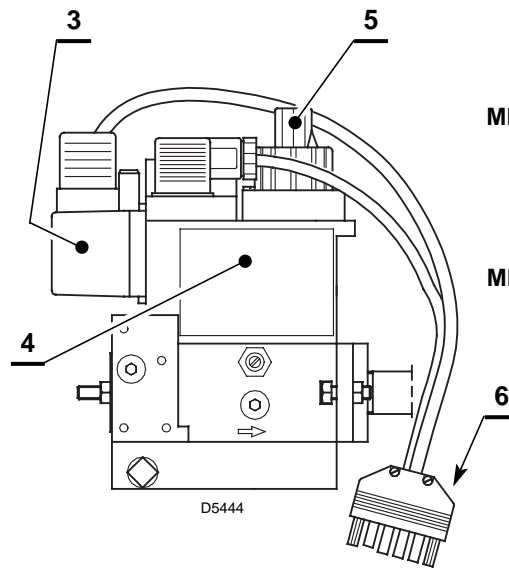

D5441

**MBDLE 405 B01**  
3970552

**MBDLE 407 B01**  
3970553

**MBDLE 410 B01**  
3970554

D5443

**MBDLE 412 B01**  
3970550

D5445

**MBDLE 403 B01**  
3970533  
3970545

D5442

**MBDLE 405 B01**  
3970500  
3970530  
3970546  
3970547

**MBDLE 407 B01**  
3970531  
3970544  
3970548

**MBDLE 410 B01**  
3970532  
3970549

D5444

**MBDLE 415 B01**  
3970558

D4053

N.	COD.	3970500	3970530	3970531	3970532	3970533	3970544	3970545	3970546	3970547	3970548	3970549	3970550	3970551	3970552	3970553	3970554	3970558	DESCRIZIONE	DESCRIPTION	DESCRIPTION	BESCHREIBUNG
1	3008518													•	•				COLLEGAMENTO	LEAD	CABLE DE CONNEXION	VERBINDUNGSKABEL
1	3008519															•	•		COLLEGAMENTO	LEAD	CABLE DE CONNEXION	VERBINDUNGSKABEL
2	3008521													•	•	•	•		COLLEGAMENTO	LEAD	CABLE DE CONNEXION	VERBINDUNGSKABEL
3	3012196	•	•	•	•	•	•	•	•	•	•	•	•	•	•	•	•		PRESSOSTATO	PRESSURE SWITCH	PRESSOSTAT	PRESSOSTAT
3	3012197																•		PRESSOSTATO	PRESSURE SWITCH	PRESSOSTAT	PRESSOSTAT
4	3008525					•		•						•					BOBINA 1° STADIO	1st STAGE COIL	BOBINE 1ère ALLURE	1. STUFE MV SPULE
4	3008532	•	•	•			•		•	•	•				•	•			BOBINA 1° STADIO	1st STAGE COIL	BOBINE 1ère ALLURE	1. STUFE MV SPULE
4	3008530				•							•	•				•		BOBINA 1° STADIO	1st STAGE COIL	BOBINE 1ère ALLURE	1. STUFE MV SPULE
4	3012821													•					BOBINA 1° STADIO	1st STAGE COIL	BOBINE 1ère ALLURE	1. STUFE MV SPULE
5	3002506					•		•						•					FRENO IDRAULICO	HYDRAULIC CYLINDER	FREIN HYDRAULIQUE	DÄMPFUNGSPATRONE
5	3008524	•	•	•	•	•	•	•	•	•	•	•	•	•	•	•	•	•	FRENO IDRAULICO	HYDRAULIC CYLINDER	FREIN HYDRAULIQUE	DÄMPFUNGSPATRONE
6	3008522	•	•	•	•	•	•	•	•	•	•	•	•				•		COLLEGAMENTO	LEAD	CABLE DE CONNEXION	VERBINDUNGSKABEL