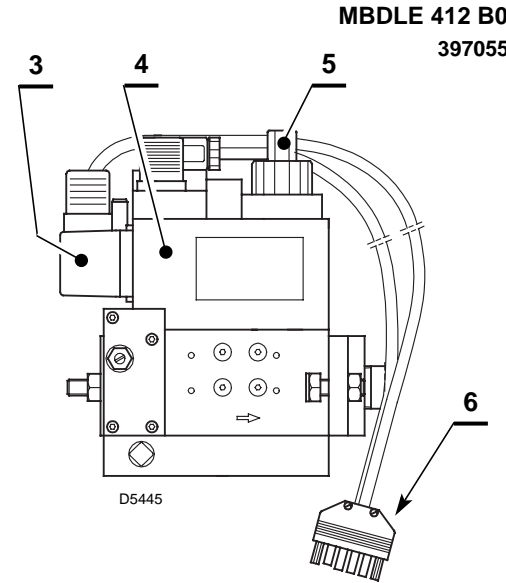

D5441

**MBDLE 405 B01**  
3970552

**MBDLE 407 B01**  
3970553

**MBDLE 410 B01**  
3970554

D5443

**MBDLE 412 B01**  
3970550

D5445

**MBDLE 403 B01**  
3970533  
3970545

D5442

**MBDLE 405 B01**  
3970500  
3970530  
3970546  
3970547

**MBDLE 407 B01**  
3970531  
3970544  
3970548

**MBDLE 410 B01**  
3970532  
3970549

D5444

**MBDLE 415 B01**  
3970558

D4053

N.	COD.	3970500	3970530	3970531	3970532	3970533	3970544	3970545	3970546	3970547	3970548	3970549	3970550	3970551	3970552	3970553	3970554	3970558	DESCRIZIONE	DESCRIPTION	DESCRIPTION	BESCHREIBUNG
1	3008518													•	•				COLLEGAMENTO	LEAD	CABLE DE CONNEXION	VERBINDUNGSKABEL
1	3008519															•	•		COLLEGAMENTO	LEAD	CABLE DE CONNEXION	VERBINDUNGSKABEL
2	3008521													•	•	•	•		COLLEGAMENTO	LEAD	CABLE DE CONNEXION	VERBINDUNGSKABEL
3	3012196	•	•	•	•	•	•	•	•	•	•	•	•	•	•	•	•		PRESSOSTATO	PRESSURE SWITCH	PRESSOSTAT	PRESSOSTAT
3	3012197																•		PRESSOSTATO	PRESSURE SWITCH	PRESSOSTAT	PRESSOSTAT
4	3008525					•		•						•					BOBINA 1° STADIO	1st STAGE COIL	BOBINE 1ère ALLURE	1. STUFE MV SPULE
4	3008532	•	•	•			•		•	•	•				•	•			BOBINA 1° STADIO	1st STAGE COIL	BOBINE 1ère ALLURE	1. STUFE MV SPULE
4	3008530				•							•	•				•		BOBINA 1° STADIO	1st STAGE COIL	BOBINE 1ère ALLURE	1. STUFE MV SPULE
4	3012821													•					BOBINA 1° STADIO	1st STAGE COIL	BOBINE 1ère ALLURE	1. STUFE MV SPULE
5	3002506					•		•						•					FRENO IDRAULICO	HYDRAULIC CYLINDER	FREIN HYDRAULIQUE	DÄMPFUNGSPATRONE
5	3008524	•	•	•	•	•	•	•	•	•	•	•	•	•	•	•	•	•	FRENO IDRAULICO	HYDRAULIC CYLINDER	FREIN HYDRAULIQUE	DÄMPFUNGSPATRONE
6	3008522	•	•	•	•	•	•	•	•	•	•	•	•				•		COLLEGAMENTO	LEAD	CABLE DE CONNEXION	VERBINDUNGSKABEL